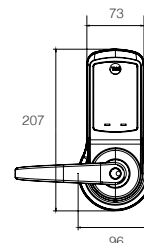

*La conectividad requiere de un Módulo y Hub, se vende por separado.

SKU	Descripción	Acabado	Precio sugerido al público con IVA
MX89318	Nextouch Sin Cilindro	Níquel Satín	$9,166.00