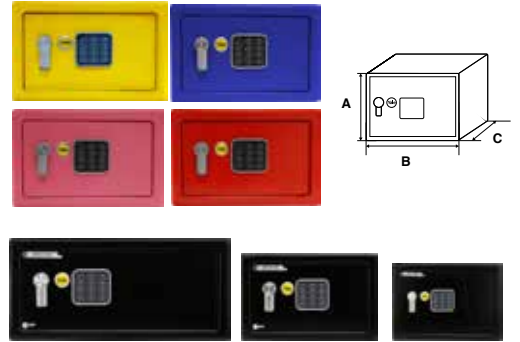

Presentación: Caja

CAJA FUERTE DIGITAL HOTELERA							
SKU	Descripción	Color	Tamaño	Medidas (mm)			Precio sugerido al público con IVA
				A	B	C	
MX89088	Caja Fuerte Digital	Azul	Laptop	200	430	350	$3,879.00