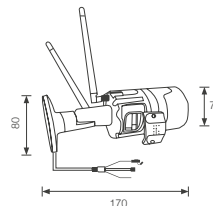

GARANTÍA 1 AÑO

SKU	Descripción	Función	Precio sugerido al público con IVA
MX89845	Cámara WiFi	Interior /Exterior	$2,143.00