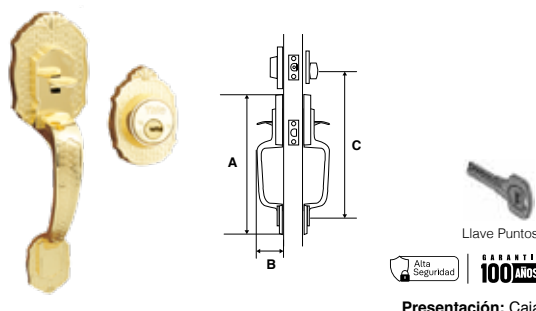

Presentación: Caja

Precios por pieza expresados en pesos mexicanos, los cuales pueden sufrir cambios sin previo aviso. Los precios publicados en este catálogo son precios sugeridos de venta al público con IVA incluido, por lo cual el distribuidor podrá establecer libremente sus precios de reventa. Los productos presentados en este catálogo, pueden ser modificados, derivados de nuestros procesos de innovación y mejora continua. Todos nuestros productos cuentan con garantía. Las presentaciones de venta de nuestros productos (caja, blister, master, corrugado, etc.) pueden cambiar sin previo aviso. Acotaciones en milímetros, se recomienda solicitar ficha técnica y verificar físicamente previo a realizar instalación y perforación.