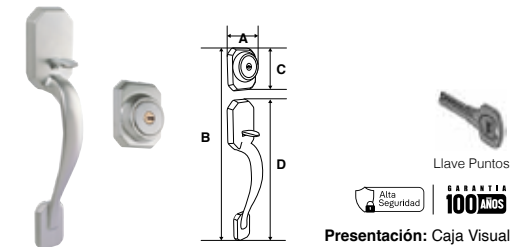

Alta Seguridad **100 AÑOS** GARANTÍA
Presentación: Caja Visual

GATILLO SAN DIEGO | LÍNEA RESIDENCIAL							
SKU	Función	Acabado	Medidas (mm)			Precio sugerido al público con IVA	
			A	B	C		
MX84817	Llave / Llave	Latón Antiguo	75	445	270	$1,796.00	
MX84818		Bronce Antiguo	75	445	270	$1,796.00	
MX84819		Cromo Mate	75	445	270	$1,796.00	
MX84820		Níquel Satín	75	445	270	$1,796.00	
MX84821		PVD	75	445	270	$1,796.00	
MX84812		Llave / Mariposa	Latón Antiguo	75	445	270	$1,650.00
MX84813	Bronce Antiguo		75	445	270	$1,650.00	
MX84814	Cromo Mate		75	445	270	$1,650.00	
MX84815	Níquel Satín		75	445	270	$1,650.00	
MX84816		PVD	75	445	270	$1,650.00