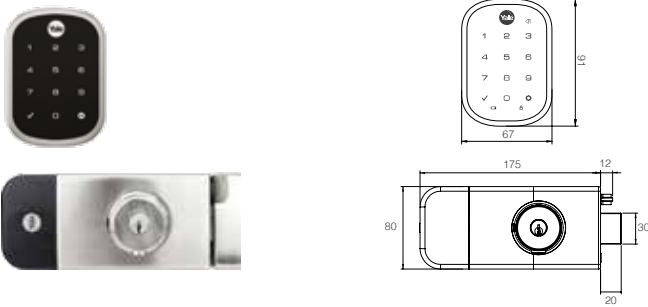

- Cerradura de embutir.
- Registra hasta 200 usuarios entre llave, huella y código.
- Registra hasta 100 usuarios con código PIN.
- Cierre automático por sensor.
- Para puertas de 35 a 70 mm de espesor.
- Menú asistido por voz.
- Salida antipánico.
- Alarma de intrusión o daño.
- Funciona con 4 baterías alcalinas AA.
- Puerto auxiliar de alimentación de energía.
- 2 llaves de Alta Seguridad.
- Módulo Zigbee integrado.

SKU	Descripción	Acabado	Precio sugerido al público con IVA
MX81965	Cerradura Digital YMC300 + Hub	Negro	\$5,958.00

**CERRADURA DIGITAL YXR256
PARA EXTERIORES**

¡NUEVO!

- Resistente a la intemperie.
- Controla y cierra tu cerradura vía remota, desde cualquier parte del mundo, directamente en tu smartphone o tableta, por medio de la aplicación Yale Connect.
- Compatible con nuestros módulos: Zigbee y Z-Wave Plus (se venden por separado).
- Compatible con los dispositivos: Amazon Alexa, Yale Hub Connect, Google Home.
- Modos de apertura: código numérico o aplicación Yale Connect.
- Menú asistido por voz para programación.
- Para puertas de 35 mm a 45 mm de espesor.
- Backset con mecanismo de 60 mm.
- Puerto auxiliar para baterías de 9V.
- Cuentan con dos llaves para interior.

SKU	Descripción	Acabado	Precio sugerido al público con IVA
MX89998	Cerradura Digital YXR256 para Exteriores	Níquel Satín	\$4,661.00

**CERRADURA DIGITAL YXR226
PARA EXTERIORES**

¡NUEVO!

- Resistente a la intemperie.
- Compatible con nuestros módulos: Zigbee y Z-Wave Plus (se venden por separado).
- Compatible con los dispositivos: Amazon Alexa, Yale Hub Connect, Google Home.
- Para puertas de 35 mm a 45 mm de espesor.
- Backset con mecanismo de 60 mm.
- Teclado táctil con cilindro para apertura manual.
- Registra hasta 25 usuarios con código PIN.
- Registra hasta 250 usuarios con código PIN con módulos de red Zigbee o Z-wave plus.
- Compatible con aplicación Yale Connect.
- Funciona con 4 baterías alcalinas AA.
- Incluye llaves.