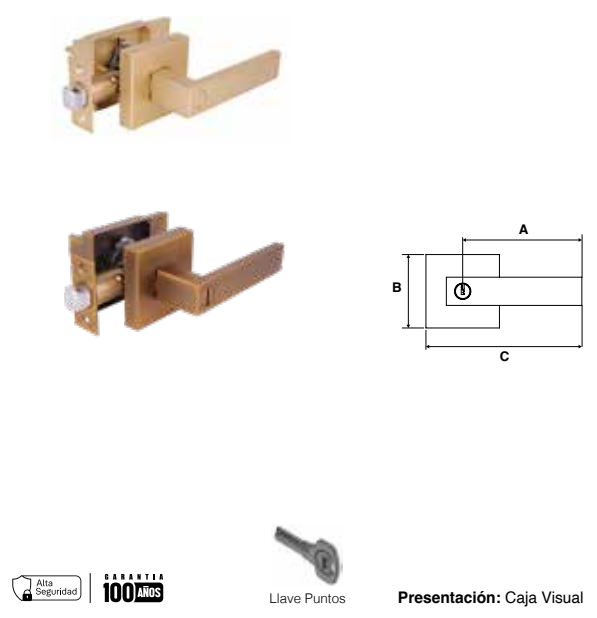

MANIJA AQUA | LÍNEA BUILDER						
SKU	Función	Acabado	Medidas (mm)			Precio sugerido al público con IVA
			A	B	C	
MX80442	Baño	Níquel Satín	120	65	142	$553.00
MX80457		Latón Antiguo	120	65	142	$553.00
MX80465	Recámara / Entrada	Níquel Satín	120	65	142	$582.00
MX80478		Latón Antiguo	120	65	142	$582.00