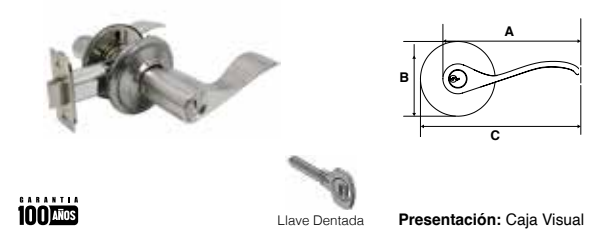

MANIJA FLARE | LÍNEA BUILDER						
SKU	Función	Acabado	Medidas (mm)			Precio sugerido al público con IVA
			A	B	C	
MX81415	Baño	Latón Brillante	118	65	140	$553.00
MX81417		Latón Antiguo	118	65	140	$553.00
MX81421		Níquel Satín	118	65	140	$553.00
MX81423	Recámara / Entrada	Latón Brillante	118	65	140	$582.00
MX81425		Latón Antiguo	118	65	140	$582.00
MX81429		Níquel Satín	118	65	140	$582.00