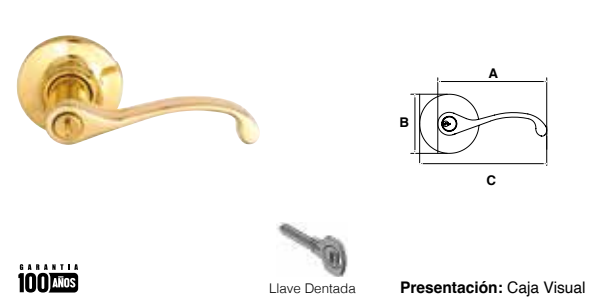

Precios por pieza expresados en pesos mexicanos, los cuales pueden sufrir cambios sin previo aviso. Los precios publicados en este catálogo son precios sugeridos de venta al público con IVA incluido, por lo cual el distribuidor podrá establecer libremente sus precios de reventa. Los productos presentados en este catálogo, pueden ser modificados, derivados de nuestros procesos de innovación y mejora continua. Todos nuestros productos cuentan con garantía. Las presentaciones de venta de nuestros productos (caja, blister, master, corrugado, etc.) pueden cambiar sin previo aviso. Acotaciones en milímetros, se recomienda solicitar ficha técnica y verificar físicamente previo a realizar instalación y perforación.