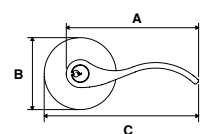

GARANTÍA 100 AÑOS

Llave Dentada

Presentación: Caja Visual

MANIJA HERMÉS LÍNEA BUILDER						
SKU	Función	Acabado	Medidas (mm)			Precio sugerido al público con IVA
			A	B	C	
MX85983	Baño	Latón Brillante	118	65	143	\$553.00
MX85985		Latón Antiguo	118	65	143	\$553.00
MX85988		Cromo Mate	118	65	143	\$553.00
MX85990		Níquel Satín	118	65	143	\$553.00
MX89241		Bronce Antiguo	118	65	143	\$553.00
MX89242		Níquel Antiguo	118	65	143	\$553.00
MX85996	Recámara / Entrada	Latón Brillante	118	65	143	\$582.00
MX85998		Latón Antiguo	118	65	143	\$582.00
MX86001		Cromo Mate	118	65	143	\$582.00
MX86003		Níquel Satín	118	65	143	\$582.00
MX89243		Bronce Antiguo	118	65	143	\$582.00
MX89244		Níquel Antiguo	118	65	143	\$582.00