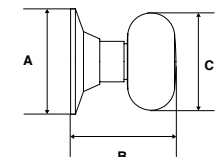

GARANTÍA 100 AÑOS

Llave Dentada

Presentación: Caja Visual

PERILLA PLYMOUTH | LÍNEA RESIDENCIAL

SKU	Función	Acabado	Medidas (mm)			Precio sugerido al público con IVA
			A	B	C	
MX87489	Baño	Latón Antiguo	65	65	60	\$520.00
MX87504		Níquel Satín	65	65	60	\$520.00
MX87502	Entrada Principal	Latón Antiguo	65	65	60	\$547.00
MX87508		Níquel Satín	65	65	60	\$547.00
MX87494	Recámara	Latón Antiguo	65	65	60	\$547.00
MX87506		Níquel Satín	65	65	60	\$547.00