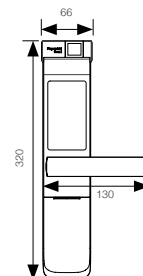

*La conectividad requiere de un Módulo y Hub, se vende por separado.

SKU	Descripción	Acabado	Precio sugerido al público con IVA
MX81861	Cerradura Digital YMF40A + Módulo + Hub	Black	$11,755.00