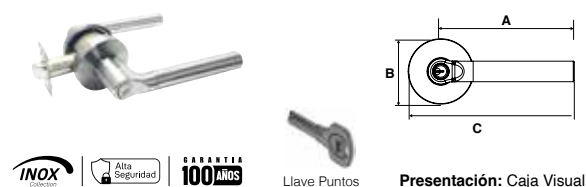

MANIJA LAZIO | ALTA SEGURIDAD | LÍNEA PREMIUM						
SKU	Función	Acabado	Medidas (mm)			Precio sugerido al público con IVA
			A	B	C	
MX86037	Baño	Acero Inoxidable	133	64.5	164	$876.00
MX86038	Recámara / Entrada	Acero Inoxidable	133	64.5	164	$921.00