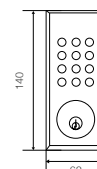

GARANTÍA
1 AÑO

SKU	Descripción	Acabado	Precio sugerido al público con IVA
MX89071	Cerrojo E-Button YDD114	Níquel Satín	$2,903.00