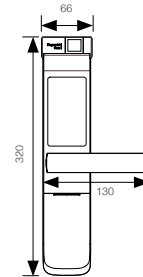

*La conectividad requiere de un Módulo y Hub, se vende por separado.

SKU	Descripción	Acabado	Precio sugerido al público con IVA
MX89177	Módulo Bluetooth	Azul	\$529.00

CERRADURA SMARTCONNECT YMF40A

- Cerradura de embutir.
- Registra hasta 100 usuarios con huella digital.
- Registra hasta 100 usuarios con código PIN.
- Cierre automático por sensor.
- Para puertas de 35 a 90 mm de espesor.
- Menú asistido por voz.
- Salida antipánico.
- Alarma de intrusión o daño.
- Funciona con 4 baterías alcalinas AA.
- Puerto auxiliar para baterías de 9 V.
- 2 llaves de Alta Seguridad.