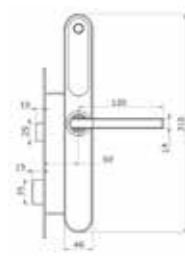

GARANTIA 1 AÑO

SKU	Descripción	Acabado	Precio sugerido al público con IVA
MX89993	Mecanismo de Embutir 5085	Gunmetal	$5,041.00
MX89994		Negro	$5,041.00