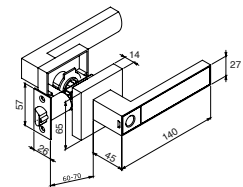

GARANTIA
1 AÑO

SKU	Descripción	Acabado	Precio sugerido al público con IVA
MX89410	Cerrojo Slim YDR343	Negro / Níquel Satín	\$3,819.00

MANIJA CASTELLI BIOMÉTRICA

- Registro de huellas por medio de indicador de luz led y botón de configuraciones, se pueden registra hasta 30 usuarios de los cuales los primeros 3 son los administradores.
- Para apertura de puerta izquierda o derecha.
- Con llave de extra seguridad para desbloquear el pestillo.
- Pestillo anti tarjeta de aleación metálica con backset ajustable (60-70mm).
- Requiere 4 baterías AAA, (no incluidas).
- Cuenta con función de paso para bloquear-desbloquear la manija.
- Cuenta con puerto auxiliar en caso de agotarse la batería.