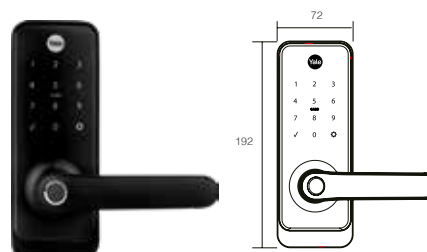

CERRADURA DIGITAL YDR256 DE EMBUTIR

- Controla y cierra tu cerradura vía remota, desde cualquier parte del mundo, directamente en tu smartphone o tableta, por medio de la aplicación Yale Connect.
- Con alcance de hasta 40 m de distancia del HUB Yale Connect (no incluido) hasta la cerradura YRD256, para un óptimo funcionamiento.
- Modos de apertura: código numérico o aplicación Yale Connect.
- Menú asistido por voz para programación.
- Para puertas de 35 mm a 55 mm de espesor.
- Backset con mecanismo de 55 mm.
- Registra hasta 25 usuarios con código PIN, o hasta 250 usuarios con código PIN, con los módulos de red: Zigbee o Z-Waveplus.
- Cuenta con puerto auxiliar de baterías de 9V.

*La conectividad requiere de un Módulo y Hub, se vende por separado.

SKU	Descripción	Acabado	Precio sugerido al público con IVA
MX89999	Cerradura Digital YDR256 de Embutir	Níquel Satin	\$4,432.00

CERRADURA DIGITAL PARA EXTERIORES YMC300

- Cerradura de embutir.
- Registra hasta 200 usuarios entre llave, huella y código.
- Registra hasta 100 usuarios con código PIN.
- Cierre automático por sensor.
- Para puertas de 35 a 70 mm de espesor.
- Menú asistido por voz.
- Salida antipánico.
- Alarma de intrusión o daño.
- Funciona con 4 baterías alcalinas AA.
- Puerto auxiliar de alimentación de energía.
- 2 llaves de Alta Seguridad.
- Módulo Zigbee integrado.