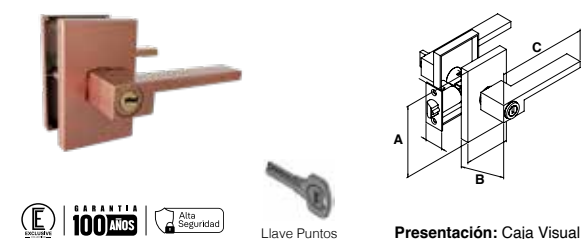

MANIJA RAFAELA | ALTA SEGURIDAD | LÍNEA RESIDENCIAL						
SKU	Función	Acabado	Medidas (mm)			Precio sugerido al público con IVA
			A	B	C	
MX89760	Baño	Rose Gold	102	64	127	$726.00
MX89761		Gunmetal	102	64	127	$726.00
MX89758	Recámara / Entrada	Rose Gold	124	102	65	$765.00
MX89759		Gunmetal	124	102	65	$765.00