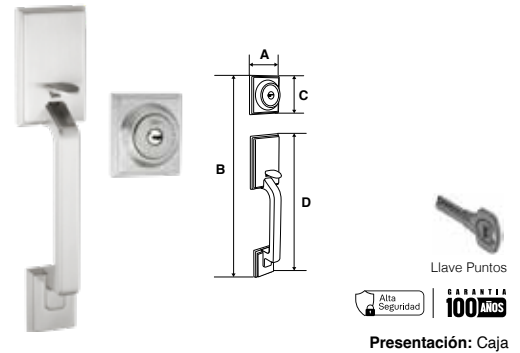

GATILLO NEW YORK AS | ALTA SEGURIDAD | LÍNEA RESIDENCIAL							
SKU	Función	Acabado	Medidas (mm)				Precio sugerido al público con IVA
			A	B	C	D	
MX88414	Llave / Llave	Cromo Mate	69	460	75	320	$1,796.00
MX88415		Latón Antiguo	69	460	75	320	$1,796.00
MX88416		Latón Brillante	69	460	75	320	$1,796.00
MX88417		Níquel Satín	69	460	75	320	$1,796.00
MX88410	Llave / Mariposa	Cromo Mate	69	460	75	320	$1,650.00
MX88411		Latón Antiguo	69	460	75	320	$1,650.00
MX88412		Latón Brillante	69	460	75	320	$1,650.00
MX88413		Níquel Satín	69	460	75	320	$1,650.00

Alta Seguridad **100 AÑOS** GARANTÍA
Presentación: Caja

GATILLO TETÓN AS | ALTA SEGURIDAD | LÍNEA RESIDENCIAL							
SKU	Función	Acabado	Medidas (mm)				Precio sugerido al público con IVA
			A	B	C	D	
MX86195	Llave / Llave	Cromo Mate	65	450	80	315	$1,796.00
MX86198		Latón Antiguo	65	450	80	315	$1,796.00
MX86202		Níquel Satín	65	450	80	315	$1,796.00