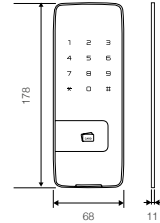

GARANTIA
1 AÑO

SKU	Descripción	Acabado	Precio sugerido al público con IVA
MX89410	Cerrojo Slim YDR343	Negro / Níquel Satín	$3,819.00