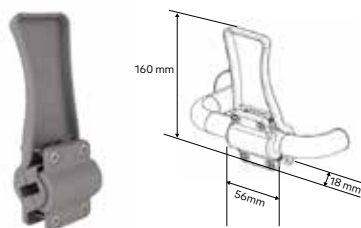

SKU	Descripción	Acabado	Precio sugerido al público con IVA
MX89819	Accesorio Manos Libres para Manija	Gris	$257.00