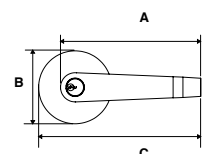

Llave Dentada

GARANTÍA 100 AÑOS

Presentación: Caja Visual

MANIJA EIFEL | LÍNEA BUILDER						
SKU	Función	Acabado	Medidas (mm)			Precio sugerido al público con IVA
			A	B	C	
MX80524	Baño	Cromo Mate	123	65	143	$553.00
MX80532	Baño	Níquel Satín	123	65	143	$553.00
MX80535	Recámara / Entrada	Níquel Satín	123	65	143	$582.00
MX80537		Cromo Mate	123	65	143	$582.00