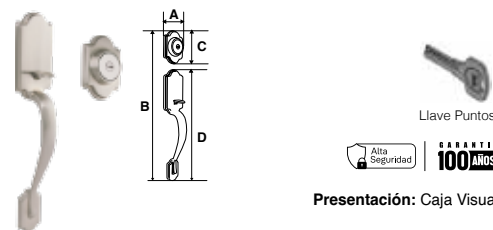

GATILLO NEW ORLEANS AS | ALTA SEGURIDAD | LÍNEA RESIDENCIAL							
SKU	Función	Acabado	Medidas (mm)				Precio sugerido al público con IVA
			A	B	C	D	
MX86169	Llave / Llave	Latón Antiguo	70	458	365	100	$1,796.00
MX86173		Níquel Satín	70	458	365	100	$1,796.00

Presentación: Caja Visual

GATILLO NÁPOLES | ALTA SEGURIDAD | LÍNEA BUILDER						
SKU	Función	Acabado	Medidas (mm)			Precio sugerido al público con IVA
			A	B	C	
MX88369	Llave / Llave	Níquel Satín	260.5	50.5	270.5	$917.00
MX88370		Cromo Mate	260.5	50.5	270.5	$917.00
MX88371		Latón Brillante	260.5	50.5	270.5	$917.00
MX88372		Latón Antiguo	260.5	50.5	270.5	$917.00
MX88373	Llave / Mariposa	Níquel Satín	260.5	50.5	270.5	$843.00
MX88374		Cromo Mate	260.5	50.5	270.5	$843.00
MX88375		Latón Brillante	260.5	50.5	270.5	$843.00
MX88376		Latón Antiguo	260.5	50.5	270.5	$843.00