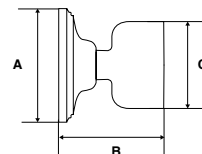

PERILLA NOBEL | LÍNEA BUILDER

SKU	Función	Acabado	Medidas (mm)			Precio sugerido al público con IVA
			A	B	C	
MX85822	Baño	Latón Antiguo	65	66	54	$298.00
MX85826		Níquel Satín	65	66	54	$298.00
MX85839	Entrada Principal	Latón Antiguo	65	66	54	$314.00
MX85843		Níquel Satín	65	66	54	$314.00
MX85859	Recámara	Latón Antiguo	65	66	54	$314.00
MX85863		Níquel Satín	65	66	54	$314.00