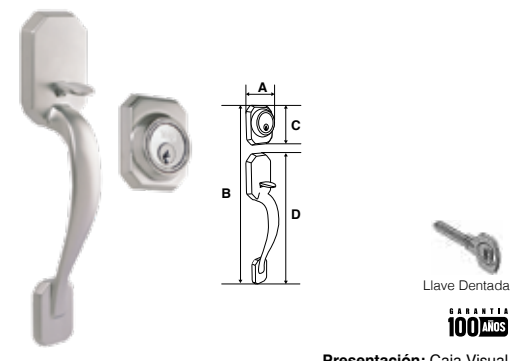

Llave Dentada **100 AÑOS** GARANTÍA
Presentación: Caja Visual

GATILLO NEW ORLEANS | LÍNEA RESIDENCIAL							
SKU	Función	Acabado	Medidas (mm)				Precio sugerido al público con IVA
			A	B	C	D	
MX86176	Llave / Llave	Latón Antiguo	70	458	365	100	$1,742.00
MX86180		Níquel Satín	70	458	365	100	$1,742.00
MX86187	Llave / Mariposa	Latón Antiguo	70	458	365	100	$1,603.00
MX86190		Níquel Satín	70	458	365	100	$1,603.00