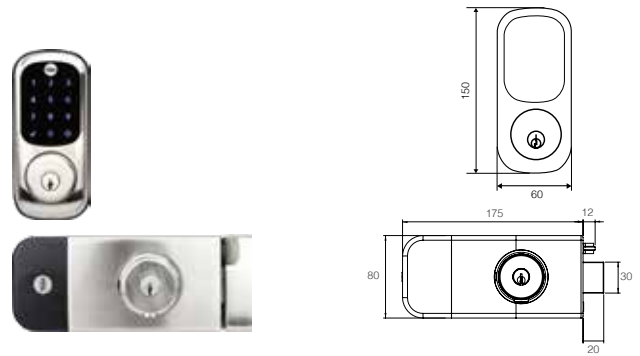

- Resistente a la intemperie.
- Compatible con nuestros módulos: Zigbee y Z-Wave Plus (se venden por separado).
- Compatible con los dispositivos: Amazon Alexa, Yale Hub Connect, Google Home.
- Para puertas de 35 mm a 45 mm de espesor.
- Backset con mecanismo de 60 mm.
- Teclado táctil con cilindro para apertura manual.
- Registra hasta 25 usuarios con código PIN.
- Registra hasta 250 usuarios con código PIN con módulos de red Zigbee o Z-wave plus.
- Compatible con aplicación Yale Connect.
- Funciona con 4 baterías alcalinas AA.
- Incluye llaves.