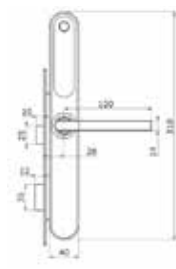

GARANTIA 1 AÑO

SKU	Descripción	Acabado	Precio sugerido al público con IVA
MX89991	Mecanismo de Embutir 2885	Gunmetal	$4,965.00
MX89992		Negro	$4,965.00