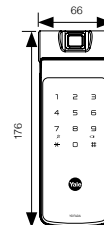

*La conectividad requiere de un Módulo y Hub, se vende por separado.

SKU	Descripción	Acabado	Precio sugerido al público con IVA
MX89797	Cerrojo Finger Bolt YDF40A	Negro Níquel Satín	$9,434.00
MX89187	Cerrojo Finger Bolt YDF40A + Módulo Bluetooth	Negro Níquel Satín	$9,434.00
MX89368	Cerrojo Finger Bolt YDF40A + Hub + Módulo	Negro Níquel Satín	$10,160.00