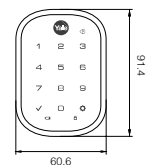

GARANTÍA 1 AÑO

*La conectividad requiere de un Módulo y Hub, se vende por separado.

SKU	Descripción	Acabado	Precio sugerido al público con IVA
MX89874	Gatillo Digital New York YRD256	Níquel Satín	$5,362.00