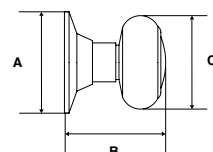

GARANTÍA 100 AÑOS

Presentación: Caja Visual

PERILLA NOVO | LÍNEA RESIDENCIAL						
SKU	Función	Acabado	Medidas (mm)			Precio sugerido al público con IVA
			A	B	C	
MX80119	Baño	Latón Brillante	65	60	60	$520.00
MX80121		Latón Antiguo	65	60	60	$520.00
MX84296		Níquel Satín	65	60	60	$520.00
MX80142	Entrada Principal	Latón Brillante	65	60	60	$547.00
MX80144		Latón Antiguo	65	60	60	$547.00
MX84302		Níquel Satín	65	60	60	$547.00
MX80129	Recámara	Latón Brillante	65	60	60	$547.00
MX80131		Latón Antiguo	65	60	60	$547.00
MX84298		Níquel Satín	65	60	60	$547.00