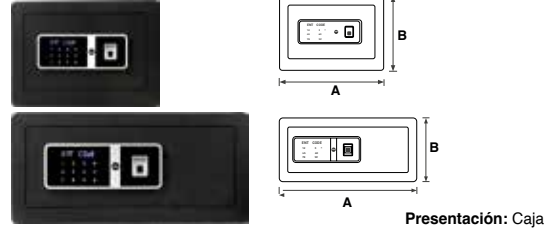

CAJA FUERTE BIOMÉTRICA					
SKU	Descripción	Tamaño	Medidas (mm)		Precio sugerido al público con IVA
			A	B	
MX89881	Caja Fuerte Biométrica	Medium	350	250	$4,049.00
MX89882		Laptop	430	200	$4,736.00

Presentación: Caja

CAJA FUERTE DE COLORES							
SKU	Descripción	Color	Tamaño	Medidas (mm)			Precio sugerido al público con IVA
				A	B	C	
MX89261	Caja Fuerte	Azul	Small	200	310	200	$1,365.00
MX89260		Rosa		200	310	200	$1,365.00
MX89259		Rojo		200	310	200	$1,365.00
MX89258		Amarillo		200	310	200	$1,365.00
MX89268		Azul	Medium	250	350	250	$1,701.00
MX89269		Amarillo		250	350	250	$1,701.00
MX84834		Laptop	Negro	200	430	350	$2,212.00
MX84835		Small	Negro	200	310	200	$1,289.00
MX84836	Medium	Negro	200	310	200	$1,672.00