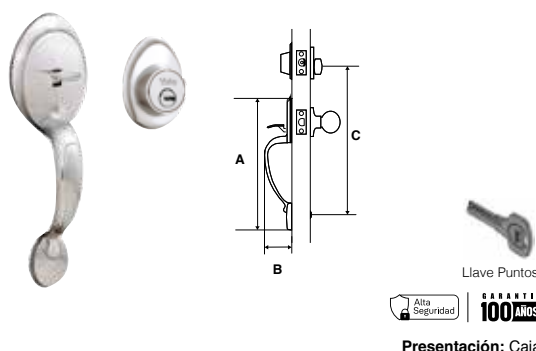

Presentación: Caja

GATILLO VERONA | ALTA SEGURIDAD | LÍNEA BUILDER						
SKU	Función	Acabado	Medidas (mm)			Precio sugerido al público con IVA
			A	B	C	
MX80883	Llave / Llave	Latón Brillante	270	60	280	$917.00
MX80884		Latón Antiguo	270	60	280	$917.00
MX80881	Llave / Mariposa	Latón Brillante	270	60	280	$843.00
MX80882		Latón Antiguo	270	60	280	$843.00
MX80879	Gatillo / Gatillo	Latón Brillante	270	60	280	$917.00
MX80880		Latón Antiguo	270	60	280	$917.00