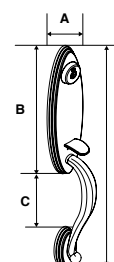

Presentación: Caja Visual