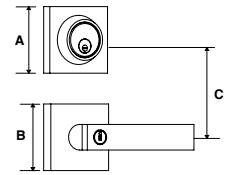

Alta Seguridad

100 AÑOS

Llave Dentada

Presentación: Caja Visual

COMBO CASTELLI | ALTA SEGURIDAD | LÍNEA PREMIUM

SKU	Función	Acabado	Medidas (mm)			Precio sugerido al público con IVA
			A	B	C	
MX89081	Llave / Llave	Níquel Satín	65	65	95	\$1,024.00
MX89083		Latón Antiguo	65	65	95	\$1,024.00
MX89229		Níquel Antiguo	65	65	95	\$1,024.00
MX89230		Bronce Antiguo	65	65	95	\$1,024.00
MX89822		Negro	65	65	95	\$1,024.00
MX89080	Llave / Mariposa	Níquel Satín	65	65	95	\$940.00
MX89082		Latón Antiguo	65	65	95	\$940.00
MX89231		Níquel Antiguo	65	65	95	\$940.00
MX89232		Bronce Antiguo	65	65	95	\$940.00
MX89823	Negro	65	65	95	\$940.00	