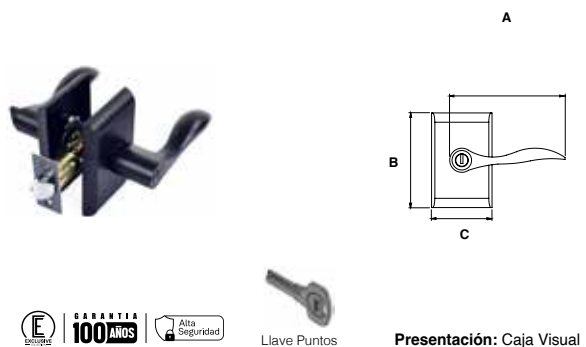

MANIJA LUJÁN | ALTA SEGURIDAD | RESIDENCIAL						
SKU	Función	Acabado	Medidas (mm)			Precio sugerido al público con IVA
			A	B	C	
MX89569	Baño	Bronce Antiguo	124	102	65	$908.00
MX89566		Negro	124	102	65	$908.00
MX89565		Níquel Satín	124	102	65	$908.00
MX89568	Recámara / Entrada	Bronce Antiguo	124	102	65	$956.00
MX89567		Negro	124	102	65	$956.00
MX89564		Níquel Satín	124	102	65	$956.00