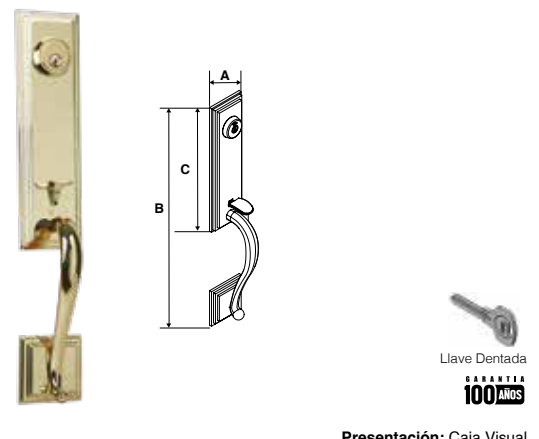

Llave Dentada **100 AÑOS** GARANTÍA
Presentación: Caja Visual

GATILLO TETÓN | LÍNEA RESIDENCIAL							
SKU	Función	Acabado	Medidas (mm)				Precio sugerido al público con IVA
			A	B	C	D	
MX86205	Llave / Llave	Cromo Mate	65	450	80	315	$1,742.00
MX86207		Latón Antiguo	65	450	80	315	$1,742.00
MX86211		Latón Brillante	65	450	80	315	$1,742.00
MX86213		Níquel Satín	65	450	80	315	$1,742.00
MX86221	Llave / Mariposa	Níquel Satín	65	450	80	315	$1,603.00
MX86223		Cromo Mate	65	450	80	315	$1,603.00
MX86225		Latón Antiguo	65	450	80	315	$1,603.00
MX86227		Latón Brillante	65	450	80	315	$1,603.00