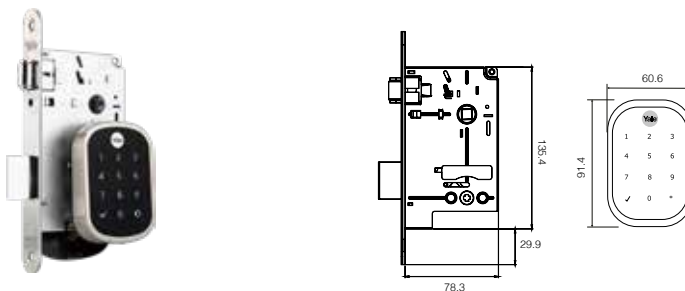

CERROJO REAL LIVING YRD226

- Cerrojo tubular.
- Registra hasta 25 usuarios con código PIN.
- Registra hasta 250 usuarios con código PIN con módulo Z-Wave Plus.
- Para puertas de 35 mm a 45 mm de espesor.
- Backset ajustable a 60 ó 70 mm.
- Menú asistido por voz.
- Funciona con 4 baterías alcalinas AA.

GARANTÍA 1 AÑO | **Z-WAVE PLUS** | **Yale** | **just ask alexa** | **zigbee**

*La conectividad requiere de un Módulo y Hub, se vende por separado.

SKU	Descripción	Acabado	Precio sugerido al público con IVA
MX89537	Cerrojo Real Living YRD226	Níquel Satín	\$4,354.00
MX89539		Bronce Antiguo	\$4,354.00
MX89370	Cerrojo Real Living YRD226 + HUB + Módulo	Níquel Satinado	\$5,500.00

CERRADURA DIGITAL YDR256 DE EMBUTIR

- Controla y cierra tu cerradura vía remota, desde cualquier parte del mundo, directamente en tu smartphone o tableta, por medio de la aplicación Yale Connect.
- Con alcance de hasta 40 m de distancia del HUB Yale Connect (no incluido) hasta la cerradura YRD256, para un óptimo funcionamiento.
- Modos de apertura: código numérico o aplicación Yale Connect.
- Menú asistido por voz para programación.
- Para puertas de 35 mm a 55 mm de espesor.
- Backset con mecanismo de 55 mm.
- Registra hasta 25 usuarios con código PIN, o hasta 250 usuarios con código PIN, con los módulos de red: Zigbee o Z-Waveplus.
- Cuenta con puerto auxiliar de baterías de 9V.