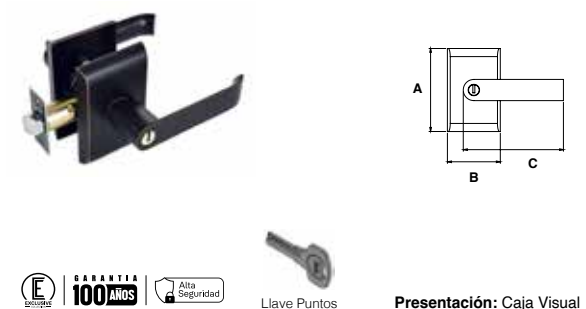

MANIJA CORDOBA | ALTA SEGURIDAD | RESIDENCIAL						
SKU	Función	Acabado	Medidas (mm)			Precio sugerido al público con IVA
			A	B	C	
MX89557	Baño	Bronce Antiguo	102	65	123	$726.00
MX89554		Negro	102	65	123	$726.00
MX89553		Níquel Satín	102	65	123	$726.00
MX89556	Recámara / Entrada	Bronce Antiguo	102	65	123	$765.00
MX89555		Negro	102	65	123	$765.00
MX89552		Níquel Satín	102	65	123	$765.00