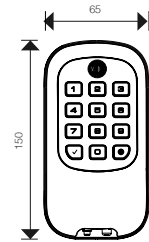

GARANTÍA 1 AÑO

SKU	Descripción	Acabado	Precio sugerido al público con IVA
MX84990	Cerrojo Real Living YRD110	Níquel Satín	$2,674.00