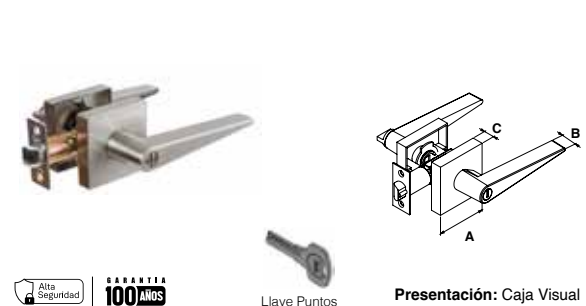

MANIJA BALI | ALTA SEGURIDAD | LÍNEA RESIDENCIAL						
SKU	Función	Acabado	Medidas (mm)			Precio sugerido al público con IVA
			A	B	C	
MX81834	Baño	Níquel Satín	65	20	14	$669.00
MX81835		Negro	65	20	14	$669.00
MX81836		Gunmetal	65	20	14	$669.00
MX81831	Recámara / Entrada	Níquel Satín	65	20	14	$704.00
MX81832		Negro	65	20	14	$704.00
MX81833		Gunmetal	65	20	14	$704.00