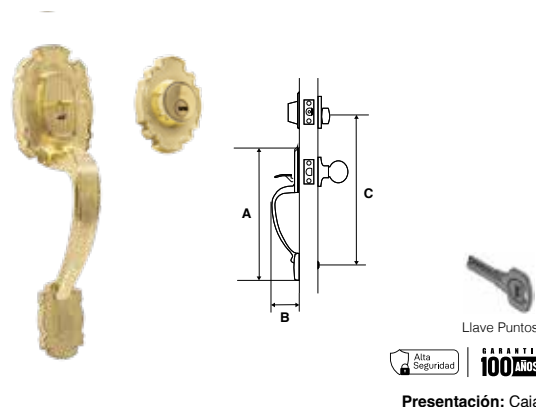

Presentación: Caja

GATILLO VENECIA | ALTA SEGURIDAD | LÍNEA BUILDER						
SKU	Función	Acabado	Medidas (mm)			Precio sugerido al público con IVA
			A	B	C	
MX80875	Llave / Llave	Níquel Satín	280	70	340	$917.00
MX80876		Cromo Mate	280	70	340	$917.00
MX80877		Latón Brillante	280	70	340	$917.00
MX80878		Latón Antiguo	280	70	340	$917.00
MX80871	Llave / Mariposa	Níquel Satín	280	70	340	$843.00
MX80872		Cromo Mate	280	70	340	$843.00
MX80873		Latón Brillante	280	70	340	$843.00
MX80874		Latón Antiguo	280	70	340	$843.00