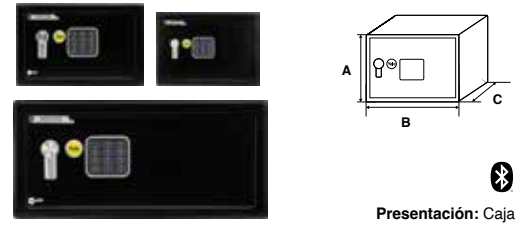

Presentación: Caja

Forjas Yale			
SKU	Descripción	Familia	Precio sugerido al público con IVA
MX89885	Forja Yale	Perillas / Manijas	$592.00
MX89884	Forja Yale Alta Seguridad	Perillas / Manija / Gatillos / Cerrojos	$738.00

MX89884

Perillas

Manijas

GARANTÍA
1 AÑO

Presentación: Bolsa con 50 Piezas

MX89885

Perillas

Manijas

Gatillos

Cerrojos

GARANTÍA
1 AÑO

Presentación: Bolsa con 50 Piezas

Precios por pieza expresados en pesos mexicanos, los cuales pueden sufrir cambios sin previo aviso. Los precios publicados en este catálogo son precios sugeridos de venta al público con IVA incluido, por lo cual el distribuidor podrá establecer libremente sus precios de venta. Los productos presentados en este catálogo, pueden ser modificados, derivados de nuestros procesos de innovación y mejora continua. Todos nuestros productos cuentan con garantía. Las presentaciones de venta de nuestros productos (caja, blister, master, cerrojo, etc.) pueden cambiar sin previo aviso. Acotaciones en milímetros, se recomienda solicitar ficha técnica y verificar físicamente previo a realizar instalación y perforación.