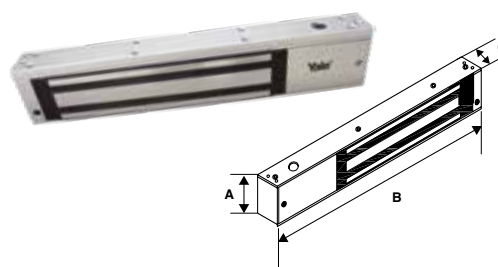

12/24Vcc voltaje

KIT HUB CERRADURA X86A TESA		
SKU	Descripción	Precio sugerido al público con IVA
MX89372	Cerradura X86A + HUB + Receptor	$6,199.00

KIT HUB CERRADURA 321 PHILLIPS		
SKU	Descripción	Precio sugerido al público con IVA
MX89371	HUB + Cerradura 321 Izquierda con botón + Receptor	$5,713.00
MX89373	HUB + Cerradura 321 Derecha con botón + Receptor	$5,713.00

CAJA DE DINERO					
SKU	Descripción	Medidas (mm)			Precio sugerido al público con IVA
		A	B	C	
MX89355	Caja de Dinero Grande	180	250	90	$387.00
MX89356	Caja de Dinero Mediana	160	200	90	$289.00

SKU	Descripción	Color	Medidas (mm)			Precio sugerido al público con IVA				
			A	B	C					
			MX81725	Caja Fuerte Small	Amarillo		200	310	90	$2,006.00
MX81726	Azul	200	310		90	$2,006.00				
MX81724	Rosa	200	310		90	$2,006.00				

CAJA FUERTE DIGITAL PRO							
SKU	Descripción	Color	Tamaño	Medidas (mm)			Precio sugerido al público con IVA
				A	B	C	
MX89089	Caja Fuerte	Negro	Laptop	200	350	430	$6,582.00