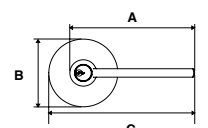

GARANTÍA 100 AÑOS

Presentación: Caja Visual

MANIJA VALENCIA | LÍNEA BUILDER						
SKU	Función	Acabado	Medidas (mm)			Precio sugerido al público con IVA
			A	B	C	
MX88660	Baño	Cromo Mate	117	65	138	$553.00
MX88662		Latón Antiguo	117	65	138	$553.00
MX88666		Níquel Satín	117	65	138	$553.00
MX88668	Recámara / Entrada	Cromo Mate	117	65	138	$582.00
MX88670		Latón Antiguo	117	65	138	$582.00
MX88674		Níquel Satín	117	65	138	$582.00