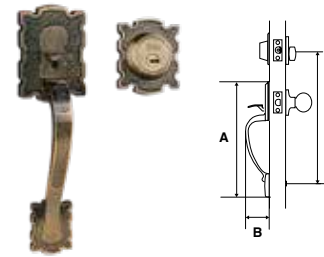

GATILLO CARIBE | ALTA SEGURIDAD | LÍNEA BUILDER						
SKU	Función	Acabado	Medidas (mm)			Precio sugerido al público con IVA
			A	B	C	
MX87553	Llave / Llave	Latón Brillante	250	70	340	$917.00
MX87554		Latón Atiguo	250	70	340	$917.00
MX87551	Llave / Mariposa	Latón Brillante	250	70	340	$843.00
MX87552		Latón Atiguo	250	70	340	$843.00