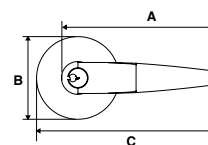

MANIJA CAMBRIDGE | LÍNEA BUILDER						
SKU	Función	Acabado	Medidas (mm)			Precio sugerido al público con IVA
			A	B	C	
MX80495	Baño	Níquel Satín	118	65	140	$553.00
MX80497		Cromo Mate	118	65	140	$553.00
MX80501		Latón Antiguo	118	65	140	$553.00
MX89237		Bronce Antiguo	118	65	140	$553.00
MX89238		Níquel Antiguo	118	65	140	$553.00
MX80505	Recámara / Entrada	Níquel Satín	118	65	140	$582.00
MX80507		Cromo Mate	118	65	140	$582.00
MX80511		Latón Antiguo	118	65	140	$582.00
MX89239		Bronce Antiguo	118	65	140	$582.00
MX89240		Níquel Antiguo	118	65	140	$582.00