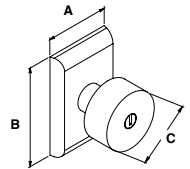

PERILLA SANTA FE | LÍNEA PREMIUM

SKU	Función	Acabado	Medidas (mm)			Precio sugerido al público con IVA
			A	B	C	
MX89750	Baño	Rose Gold	65	102	0.57	$994.00
MX89751		Gunmetal	65	102	0.57	$994.00
MX89558		Bronce Antiguo	65	102	0.57	$994.00
MX89561		Negro	65	102	0.57	$994.00
MX89562	Recámara / Entrada	Níquel Satín	65	102	0.57	$994.00
MX89746		Rose Gold	65	102	0.57	$1,070.00
MX89747		Gunmetal	65	102	0.57	$1,070.00
MX89559		Bronce Antiguo	65	102	0.57	$1,070.00
MX89560		Negro	65	102	0.57	$1,070.00
MX89563		Níquel Satín	65	102	0.57	$1,070.00