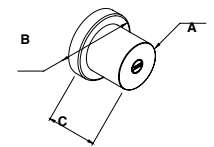

Alta Seguridad **GARANTÍA 100 AÑOS**

Llave Puntos

Presentación: Caja Visual

PERILLA MIRA | LÍNEA PREMIUM

SKU	Función	Acabado	Medidas (mm)			Precio sugerido al público con IVA
			A	B	C	
MX85518	Baño	Níquel Satín	0.50	0.70	58	\$687.00
MX85537	Recámara / Entrada	Níquel Satín	0.50	0.70	58	\$726.00