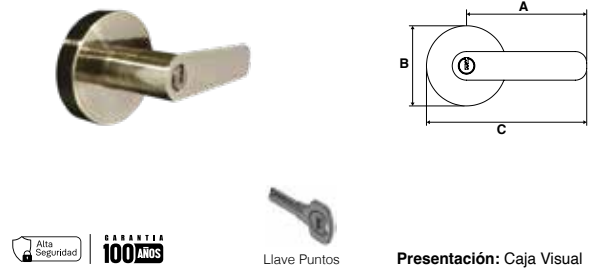

MANIJA SAN CARLOS | ALTA SEGURIDAD | LÍNEA RESIDENCIAL						
SKU	Función	Acabado	Medidas (mm)			Precio sugerido al público con IVA
			A	B	C	
MX4976	Baño	Níquel Satín	105	70	140	$687.00
MX4978		Latón Antiguo	105	70	140	$687.00
MX89213		Bronce Antiguo	105	70	140	$687.00
MX89214		Níquel Antiguo	105	70	140	$687.00
MX4975	Recámara / Entrada	Níquel Satín	105	70	140	$726.00
MX4977		Latón Antiguo	105	70	140	$726.00
MX89211		Níquel Antiguo	105	70	140	$726.00
MX89212		Bronce Antiguo	105	70	140	$726.00