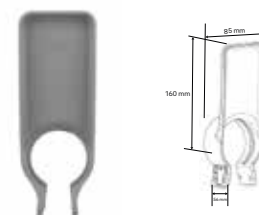

SKU	Descripción	Acabado	Precio sugerido al público con IVA
MX89820	Accesorio Manos Libres para Perillas	Gris	$257.00