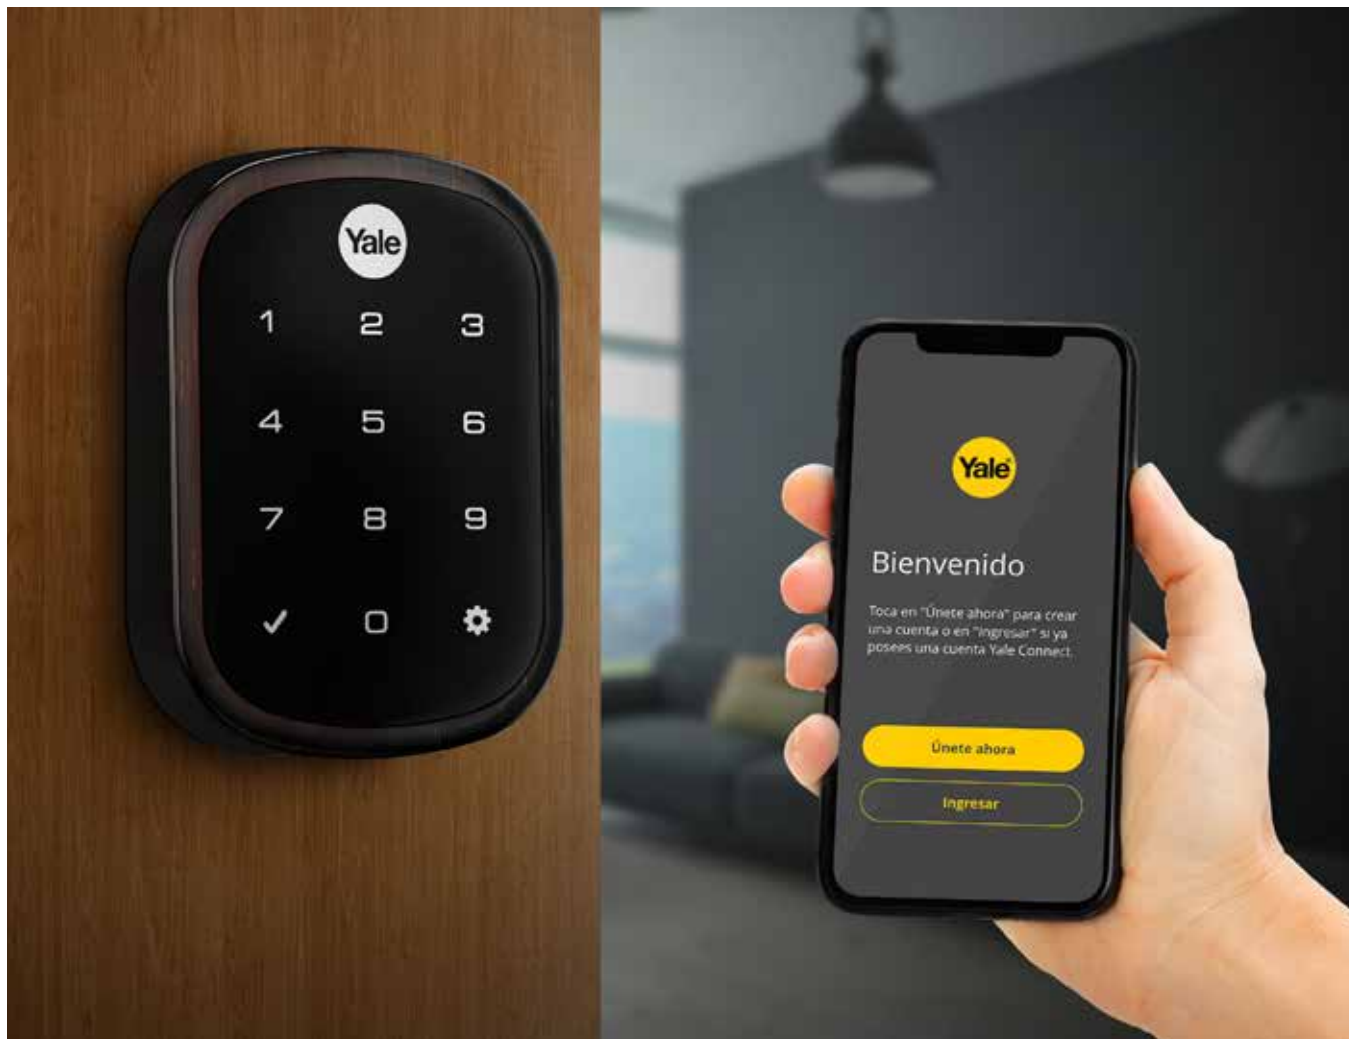

Y tú, ¿ya formas parte del servicio Yale Instala?

Sólo contacta a tu representante de ventas, quien te explicará cómo puedes formar parte de nuestra Plataforma de Instaladores Profesionales, y beneficiarte al ofrecer el mejor servicio de instalación.

ACABADOS:

NIVELES DE SEGURIDAD:

Nivel de Seguridad Necesaria
para tu protección.

Máximo Nivel de Seguridad
recomendado para todo uso con llave de puntos.