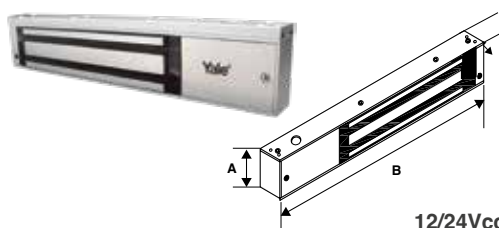

ELECTROIMÁN 1200LB					
SKU	Descripción	Medidas (mm)			Precio sugerido al público con IVA
		A	B	C	
MX87562	Electroimán 1200LB con Led / Sensor	48.4	250	25	$2,587.00
MX87563	Bracket "ZL"				$996.00
MX87564	Bracket "L"				$391.00

12/24Vcc voltaje

ELECTROIMÁN 350LB					
SKU	Descripción	Medidas (mm)			Precio sugerido al público con IVA
		A	B	C	
MX87576	Electroimán 350LB con Sensor	41.4	183	20.5	$1,099.00
MX87580	Bracket "ZL"				$502.00
MX87581	Bracket "L"				$271.00
MX87582	Bracket "U"				$271.00