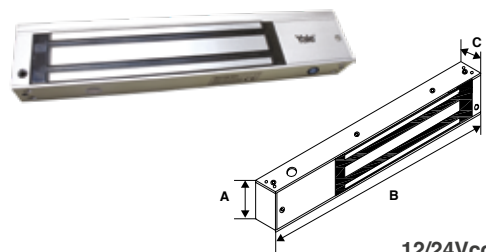

12/24Vcc voltaje

ELECTROIMÁN 600LB					
SKU	Descripción	Medidas (mm)			Precio sugerido al público con IVA
		A	B	C	
MX87577	Electroimán 600LB	48.4	250	25	$1,226.00
MX87578	Electroimán 600LB con Sensor				$1,323.00
MX87579	Electroimán 600LB de Embutir con Sensor				$1,323.00
MX87583	Bracket "ZL"				$614.00
MX87584	Bracket "L"				$667.00
MX87585	Bracket "U"				$320.00