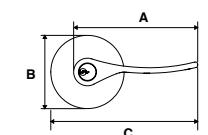

GARANTÍA 100 AÑOS

Presentación: Caja Visual

MANIJA PRAIRIE | LÍNEA BUILDER						
SKU	Función	Acabado	Medidas (mm)			Precio sugerido al público con IVA
			A	B	C	
MX81479	Baño	Cromo Mate	121	65	144	$553.00
MX81481		Latón Antiguo	121	65	144	$553.00
MX81585		Níquel Satín	121	65	144	$553.00
MX81489	Recámara / Entrada	Cromo Mate	121	65	144	$582.00
MX81491		Latón Antiguo	121	65	144	$582.00
MX81493		Níquel Satín	121	65	144	$582.00