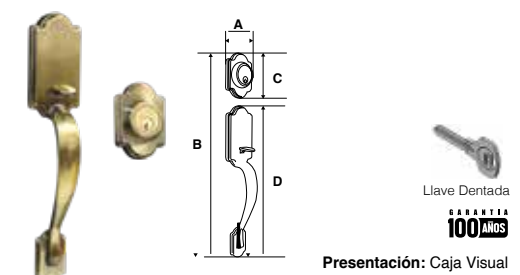

Llave Dentada **100 AÑOS** GARANTÍA
Presentación: Caja Visual