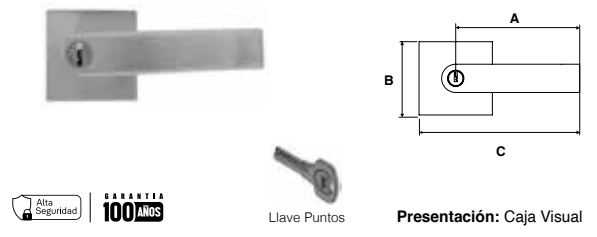

MANIJA IGUAZÚ | ALTA SEGURIDAD | LÍNEA RESIDENCIAL						
SKU	Función	Acabado	Medidas (mm)			Precio sugerido al público con IVA
			A	B	C	
MX4984	Baño	Níquel Satín	105	70	140	$669.00
MX4986		Latón Antiguo	105	70	140	$669.00
MX4983	Recámara / Entrada	Níquel Satín	105	70	140	$704.00
MX4985		Latón Antiguo	105	70	140	$704.00

MANIJA CASTELLI | ALTA SEGURIDAD | LÍNEA RESIDENCIAL						
SKU	Función	Acabado	Medidas (mm)			Precio sugerido al público con IVA
			A	B	C	
MX4980	Baño	Níquel Satín	105	65	138	$711.00
MX4982		Latón Antiguo	105	65	138	$711.00
MX89207		Bronce Antiguo	105	65	138	$711.00
MX89208		Níquel Antiguo	105	65	138	$711.00
MX89523		Negro	105	65	138	$711.00
MX89700		Latón Antiguo Mate	105	65	138	$711.00
MX89702		Latón Satinado	105	65	138	$711.00
MX4979	Recámara / Entrada	Níquel Satín	105	65	138	$749.00
MX4981		Latón Antiguo	105	65	138	$749.00
MX89209		Bronce Antiguo	105	65	138	$749.00
MX89210		Níquel Antiguo	105	65	138	$749.00
MX89524		Negro	105	65	138	$749.00
MX89701		Latón Antiguo Mate	105	65	138	$749.00
MX89703	Níquel Satín	105	65	138	$749.00