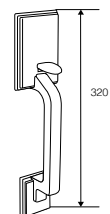

GARANTÍA 1 AÑO

*La conectividad requiere de un Módulo y Hub, se vende por separado.

SKU	Descripción	Acabado	Precio sugerido al público con IVA
MX89874	Gatillo Digital New York YRD256	Níquel Satín	$5,362.00