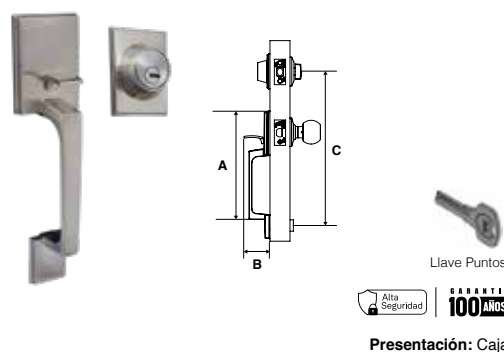

Presentación: Caja

GATILLO RIVERA | ALTA SEGURIDAD | LÍNEA BUILDER						
SKU	Función	Acabado	Medidas (mm)			Precio sugerido al público con IVA
			A	B	C	
MX87560	Llave / Llave	Latón Brillante	280	70	280	$917.00
MX87561		Latón Antiguo	280	70	280	$917.00
MX87558	Llave / Mariposa	Latón Brillante	280	70	280	$843.00
MX87559		Latón Antiguo	280	70	280	$843.00
MX82251	Gatillo / Gatillo	Latón Brillante	280	70	280	$843.00
MX82252		Latón Antiguo	280	70	280	$843.00
MX82249	Llave / Llave	Latón Brillante	280	70	280	$917.00
MX82250		Latón Antiguo	280	70	280	$917.00