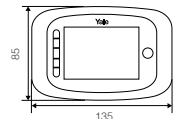

SKU	Descripción	Acabado	Precio sugerido al público con IVA
MX4755	Mirilla PRO JY7001	Níquel Satín	$2,464.00
MX5006	Mirilla PRO JY7001	Negro	$2,464.00
MX5007	Mirilla PRO JY7001	Blanco	$2,464.00
MX89069	Refacción Mirilla Digital JY7001	Níquel Satín	$1,083.00